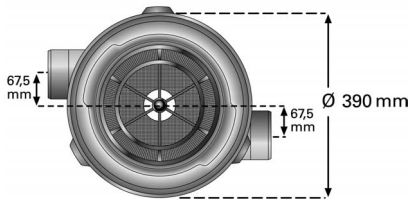

Bitte lesen Sie die Anweisung zur Montage und Handhabung Ihres Regenwasserfilters, des 3P Gartenfilters GF, sorgfältig durch und beachten Sie deren Hinweise.

1. Technische Angaben

2. Einbauempfehlung

Einbau in Regenwasserspeicher