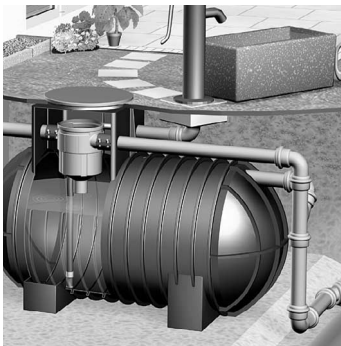

3P Technik Filtersysteme GmbH

Innovative Regenwassernutzung

3P Gartenfilter GF

Regenwasserfilter für den Einbau in den Regenspeicher

Montage
Montage-Anleitung

Gebrauch
Gebrauchs-Anweisung

www.3PTechnik.de

aus unserem Regenwasser-Programm:

Bitte lesen Sie die Anweisung zur Montage und Handhabung Ihres Regenwasserfilters, des 3P Gartenfilters GF, sorgfältig durch und beachten Sie deren Hinweise.

1. Technische Angaben

2. Einbauempfehlung

Einbau in Regenwasserspeicher

Einbau in Sickerschächte

3. Funktionsweise

Zufuhr
Regenwasser
DN 100

weitere Zufuhr
Regenwasser
DN 100
oder Notüberlauf

Gereinigtes
Wasser
in Zisterne
DN 100

4. Einbauhinweise

4.1 Einbau in den Regenwasserspeicher

Über den Beruhigten Zulauf wird der Filter im Regenwasserspeicher gestützt.

So wird keine Halterung für den Einbau notwendig.

Empfohlenes Zubehör:

3P Rapidverbinder DN100

Für die
einfache Montage
der Filter
im Speicher.