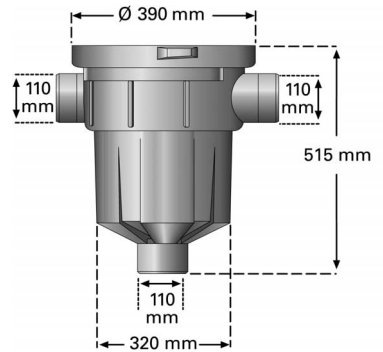

Bitte lesen Sie die Anweisung zur Montage und Handhabung Ihres Regenwasserfilters, des 3P Gartenfilters GF, sorgfältig durch und beachten Sie deren Hinweise.

1. Technische Angaben

2. Einbauempfehlung

Einbau in Regenwasserspeicher