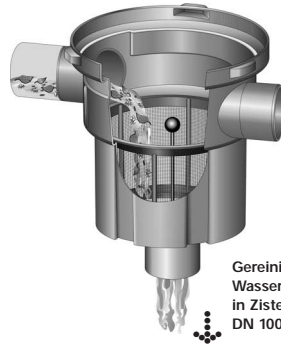

Bitte lesen Sie die Anweisung zur Montage und Handhabung Ihres Regenwasserfilters, des 3P Gartenfilters GF, sorgfältig durch und beachten Sie deren Hinweise.

1. Technische Angaben

2. Einbauempfehlung

Einbau in Regenwasserspeicher

Einbau in Sickerschächte

3. Funktionsweise

Zufuhr
Regenwasser
DN 100

weitere Zufuhr
Regenwasser
DN 100
oder Notüberlauf

Gereinigtes
Wasser
in Zisterne
DN 100

4. Einbauhinweise

4.1 Einbau in den Regenwasserspeicher

- Herstellen des Zulaufs mittels Rohr DN 100 mit Muffe.
- Anschließen des Überlaufs mittels Rohr DN 100 mit Muffe oder dem 3P Rapidverbinder an den Überlauf der Zisterne.
- Herstellen des Beruhigten Zulaufs (senkrecht es Rohr) mittels Rohr DN 100 und dem 3P Beruhigtem Zulauf.

Über den Beruhigten Zulauf wird der Filter im Regenwasserspeicher gestützt.

So wird keine Halterung für den Einbau notwendig.

Empfohlenes Zubehör:

3P Rapidverbinder DN100

Für die
einfache Montage
der Filter
im Speicher.