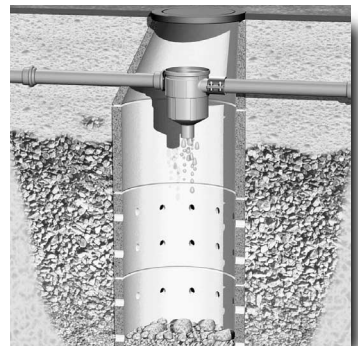

Bitte lesen Sie die Anweisung zur Montage und Handhabung Ihres Regenwasserfilters, des 3P Gartenfilters GF, sorgfältig durch und beachten Sie deren Hinweise.

1. Technische Angaben

2. Einbauempfehlung

Einbau in Regenwasserspeicher

Einbau in Sickerschächte

3. Funktionsweise

Zufuhr
Regenwasser
DN 100

weitere Zufuhr
Regenwasser
DN 100
oder Notüberlauf

Gereinigtes
Wasser
in Zisterne
DN 100

4. Einbauhinweise

4.1 Einbau in den Regenwasserspeicher

- Herstellen des Zulaufs mittels Rohr DN 100 mit Muffe.
- Anschließen des Überlaufs mittels Rohr DN 100 mit Muffe oder dem 3P Rapidverbinder an den Überlauf der Zisterne.
- Herstellen des Beruhigten Zulaufs (senkrecht es Rohr) mittels Rohr DN 100 und dem 3P Beruhigtem Zulauf.

Über den Beruhigten Zulauf wird der Filter im Regenwasserspeicher gestützt.

So wird keine Halterung für den Einbau notwendig.

Empfohlenes Zubehör:

3P Rapidverbinder DN100

Für die
einfache Montage
der Filter
im Speicher.