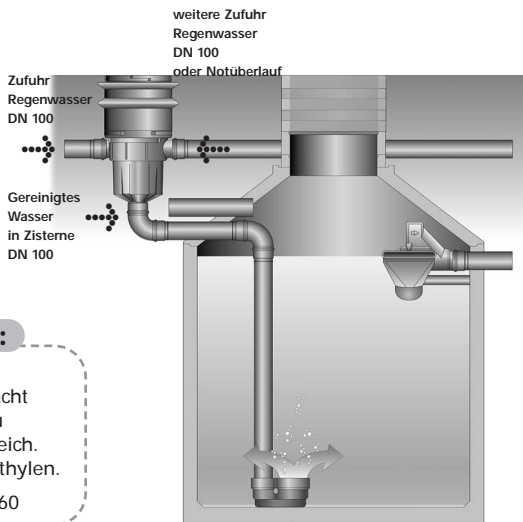

- Herstellen des Zulaufs mittels Rohr DN 100 mit Muffe.
- Anschließen des Überlaufs mittels Rohr DN 100 mit Muffe oder dem 3P Rapidverbinder an den Überlauf der Zisterne.
- Herstellen des Beruhigten Zulaufs (senkrecht es Rohr) mittels Rohr DN 100 und dem 3P Beruhigtem Zulauf.

Über den Beruhigten Zulauf wird der Filter im Regenwasserspeicher gestützt.

So wird keine Halterung für den Einbau notwendig.

Empfohlenes Zubehör:

3P Rapidverbinder DN100

Für die
einfache Montage
der Filter
im Speicher.

Art.-Nr. 1000210

3P Deckel für Gartenfilter

Deckel für Gartenfilter

Art.-Nr. 1000510

4.2 Einbau ins Erdreich

Bei Zisternen kann man den 3P Gartenfilter GF auch vor dem Speicher direkt ins Erdreich setzen.

Empfohlenes Zubehör:

3P Teleskopverlängerung

Kunststoffschaft für den Einbau direkt ins Erdreich. Material Polyethylen. Art.-Nr. 1000560

5. Wartungshinweise

Filterkorb regelmäßig kontrollieren, bei Bedarf entnehmen und Sieb mit Wasser und Bürste reinigen.